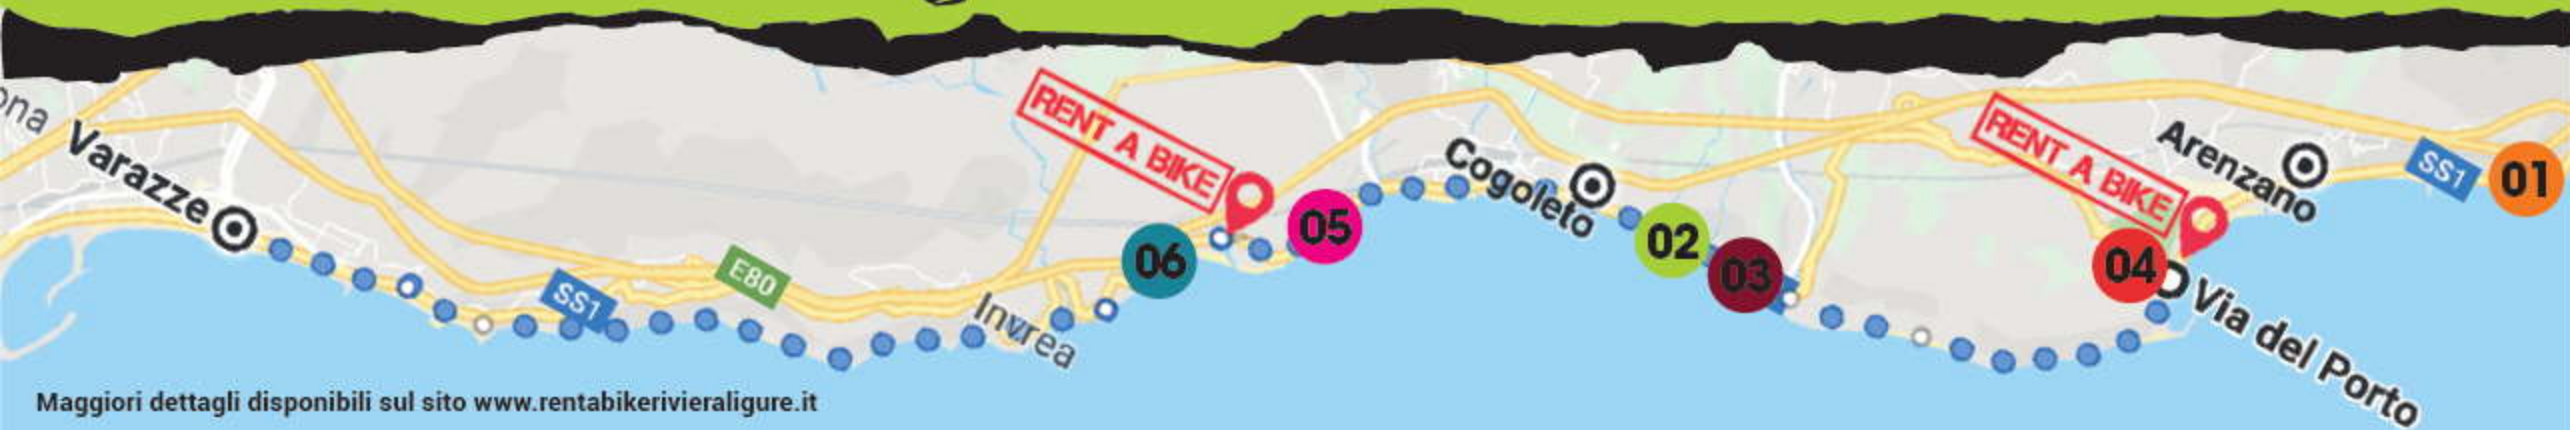

Maggiori dettagli disponibili sul sito www.rentabikerivieraligure.it